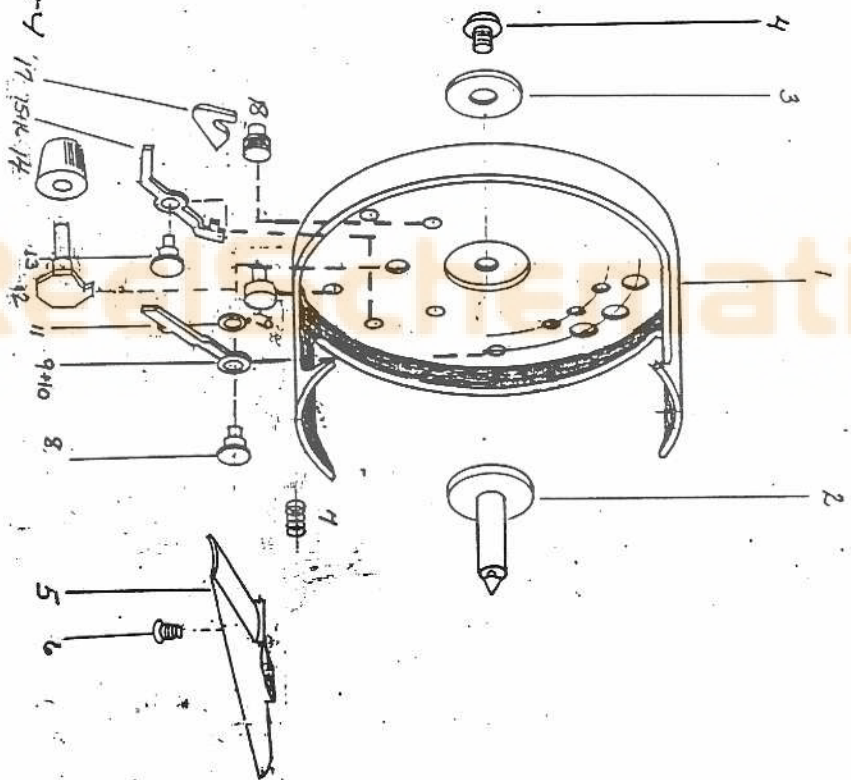

LM-56 & LM78

NUMBER OF PART	QUANTITY
1 5-1-LM56 OR (S-1-LM78)	1
2 450 SPINDLE	1
3 455 SPINDLE GAP	1
4 838-S SPINDLE SCREW	1
5 456 OR (473-B) FOOT	1
6 452-S REEL FOOT SCREW	2
7 510 COMPRESSION SPRING	2
8 750 LEVER STUD	4
9 754 KITCHNET LEVER	1
10 754 L KITCHNET LEVER	1
11 749 STUD WASHER	7
12 752 PIN	1
13 SAME AS 8	
14 775-R JRN KNOB	1
15 755 JRN LEVER	1
16 755 L JRN LEVER	1
17 756 KITCHNET	2
18 751 PATCHET STUD	2
19 779 JRN STUD	1